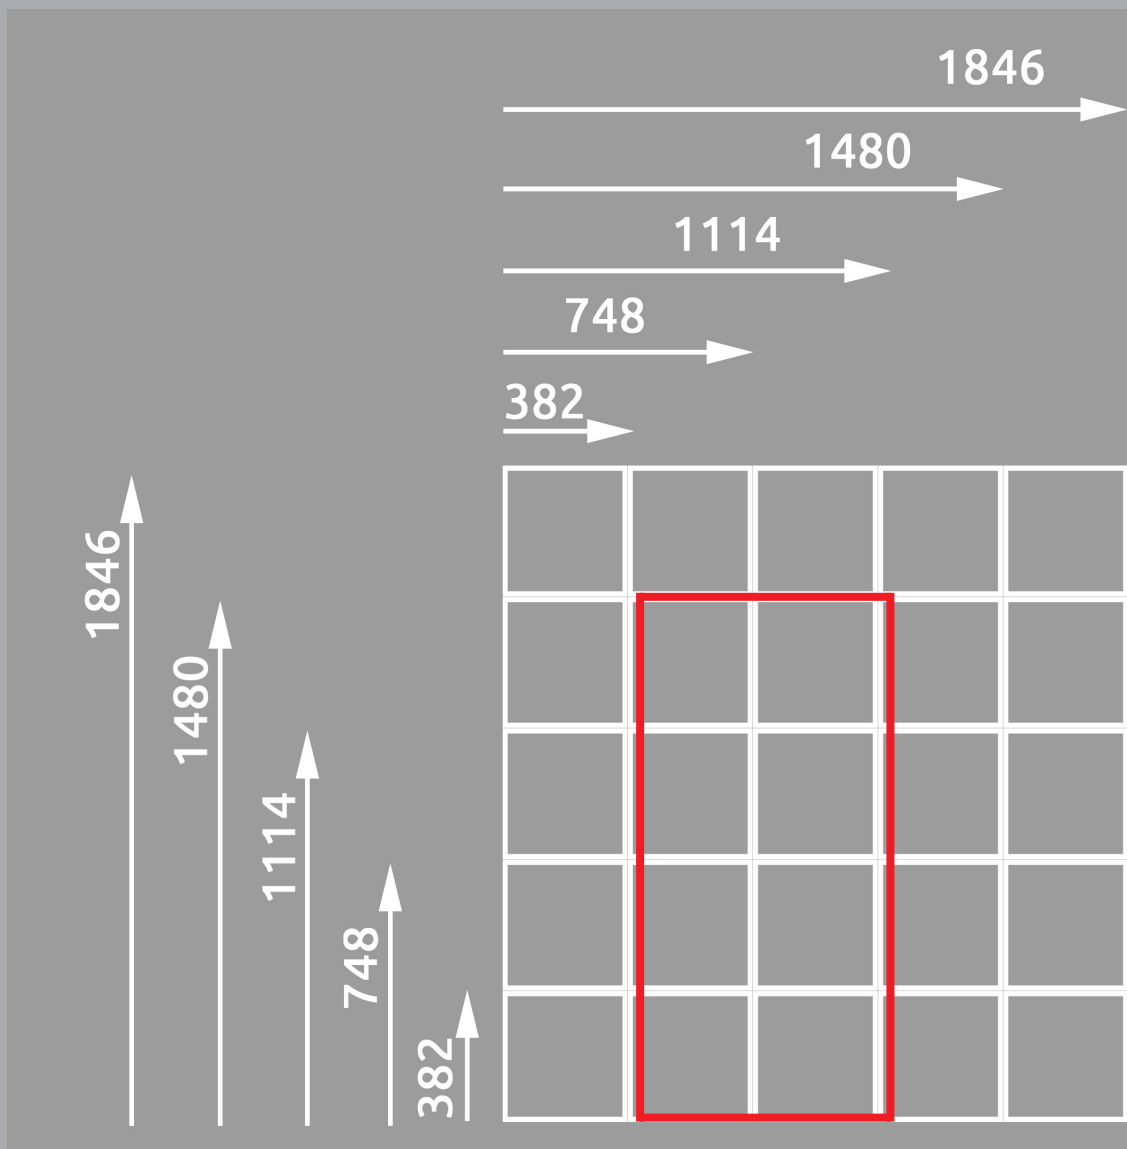

WohnKontrast

flexibel - modular - individuell

Planungshilfe

Mit Hilfe unserer Planungshilfe können sie auf einfache Weise die Maße Ihrer Modulkombination aufzeichnen.

Bitte folgen sie unserem Beispiel (rote Linie).

Unser Beispiels ist ein Regal mit folgenden Maßen:

Breite: 748 mm
Höhe: 1480 mm
Tiefe: 366 mm (Standardtiefe)

WohnKontrast

flexibel - modular - individuell

Planungshilfe

Zeichnen Sie an dieser Stelle den Umriss Ihrer Module ein.