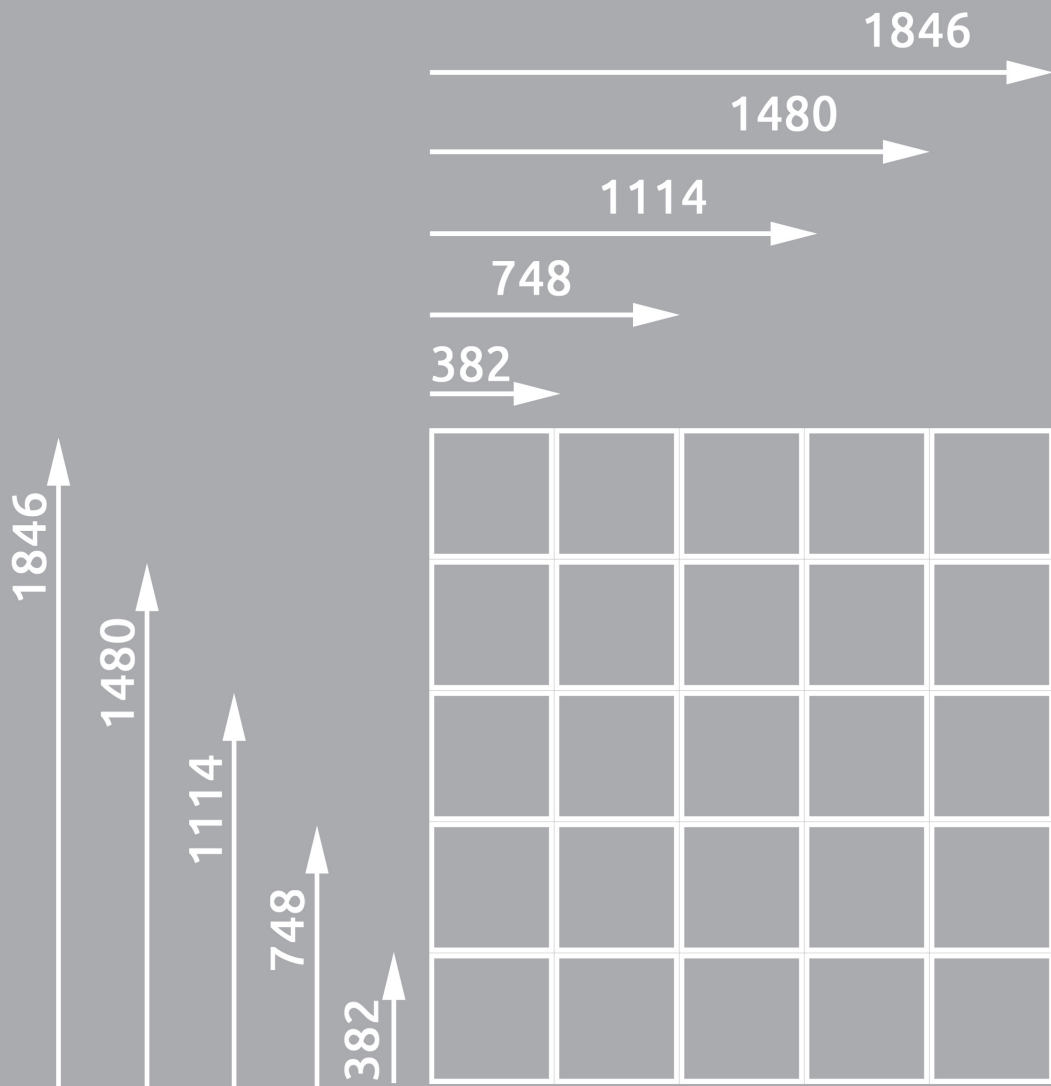

WohnKontrast

flexibel - modular - individuell

Planungshilfe

Mit Hilfe unserer Planungshilfe können sie auf einfache Weise die Maße Ihrer Modulkombination aufzeichnen.

Bitte folgen sie unserem Beispiel (rote Linie).

Unser Beispiels ist ein Regal mit folgenden Maßen:

Breite: 748 mm
Höhe: 1480 mm
Tiefe: 366 mm (Standardtiefe)

WohnKontrast

flexibel - modular - individuell

Planungshilfe

Zeichnen Sie an dieser Stelle den Umriss Ihrer Module ein.